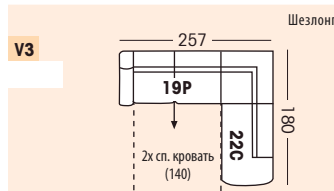

Дерево:

Дуб
Дуб (P43)

Внимание: все рисунки являются символами. Все размеры указаны в см. Технические изменения возможны. Сдано в печать: 27.04.05

Предлагаемые варианты

V1

V2

V3

V4