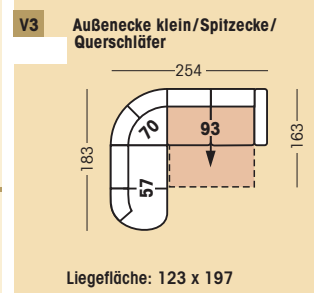

Stellvarianten Beispiele

Rückenspannteile
● echt
○ Nessel (echt Aufpreis)
Rücken: PUR-Schaum

Liegeflächen:
Doppelbett 1-zügig
75x200
N 125x200
P 140x200

Beschlagsystem:
Vario 2000 Plus – exklusiv by PM
Automatische Kopfeilabsenkung
Sitzhöhe: 46 cm
Sitztiefe: 53 cm
Bezugsvarianten:

Sitzkomfort
Standard: Superbonell-Federkern
Aufpreis: Super-Soft-
Kaltschaum **COMFORT BULTEX**

Füße:
Kunststoffgleiter Standard

Ottomane 56x180
Funktions-Recamiere 56x200
Doppelbett/Fkt.-Recamiere 180x200
Relaxbett/Ecke/Anstellteile 123x190
Querschläfer/Recamiere 123x190