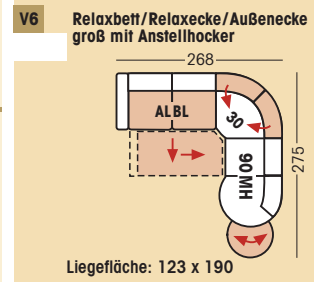

Funktions-Teile

92 2-Sitzer mit Bettkasten 152/89(99)/91	AR71/AL72 2-Sitzer , 1 AT mit Bettkasten 127/89(99)/91	21 Rundecke mit Swinger 101/89(99)/101	30 Relaxecke 101/89(99)/101	R 82-33 / L 83-33 Recamiere (180) mit Swinger und Stauraum 78/89(99)/180	R 82-32 / L 83-32 Recamiere (205) mit Swinger und Stauraum 78/89(99)/205	R 22-82 / L 23-82 Fkt.-Recamiere (160) mit Stauraum Aufpreis: mit Motor 90/89(99)/162(202)

Betten

16N (125) 1-zügig 171/89(99)/91 186/89(99)/91	AR18N/AL19N (125) 1 AT / 1-zügig 150/89(99)/91 165/89(99)/91	17N (125) ohne AT / 1-zügig 129/89(99)/91 144/89(99)/91	96-66 (2x75) 2-zügig 198/89(99)/91	AR98-66/AL99-66 (2x75) 1 AT, 2-zügig 177/89(99)/91	97-66 (2x75) ohne AT, 2-zügig 156/89(99)/91

66-86 Schlaf-Sessel (1x75) 121/89(99)/91	AR68-86/AL69-86 Schlaf-Sessel (1x75) 1 AT 100/89(99)/91	67-86 Schlaf-Sessel (1x75) ohne AT 79/89(99)/91	ARBR/ALBL Relaxbett 1 AT, nur in Verbindung mit Rundecke, Rundecke mit Swinger oder Relaxecke 167/89(99)/91	AR93/AL94 Querschläfer , 1 AT, nur in Verbind. mit Recamiere oder Spitzecke mit Anstellelement 167/89(99)/91

Stellvarianten Beispiele

Rückenspannteile
 ● echt
 ○ Nessel (echt Aufpreis)
Rücken: PUR-Schaum

Liegeflächen:
Doppelbett 1-zügig
 75x200
 N 125x200
 P 140x200

Beschlagsystem:
 Vario 2000 Plus – exklusiv by PM
 Automatische Kopfeilabsenkung
Sitzhöhe: 46 cm
Sitztiefe: 53 cm
Bezugsvarianten: