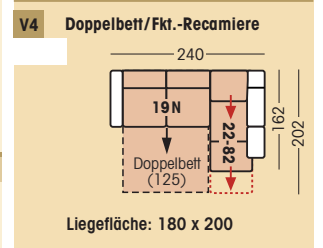

Stellvarianten Beispiele

Rückenspannteile
● echt
○ Nessel (echt Aufpreis)
Rücken: PUR-Schaum

Liegeflächen:
Doppelbett 1-zügig
75x200
N 125x200
P 140x200

Beschlagsystem:
Vario 2000 Plus – exklusiv by PM
Automatische Kopfeilabsenkung
Sitzhöhe: 46 cm
Sitztiefe: 53 cm
Bezugsvarianten:

Sitzkomfort
Standard: Superbonell-Federkern
Aufpreis: Super-Soft-
Kaltschaum **COMFORT BULTEX**

Füße:
Kunststoffgleiter Standard

Ottomane 56x180
Funktions-Recamiere 56x200
Doppelbett/Fkt.-Recamiere 180x200
Relaxbett/Ecke/Anstellteile 123x190
Querschläfer/Recamiere 123x190