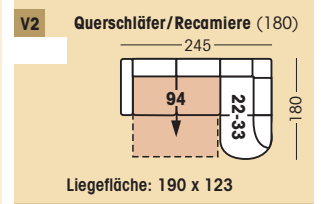

Stellvarianten Beispiele

Rückenspannteile
● echt
○ Nessel (echt Aufpreis)
Rücken: PUR-Schaum

Liegeflächen:
Doppelbett 1-zügig
75x200
N 125x200
P 140x200

Beschlagsystem:
Vario 2000 Plus – exklusiv by PM
Automatische Kopfeilabsenkung
Sitzhöhe: 46 cm
Sitztiefe: 53 cm
Bezugsvarianten:

Sitzkomfort
Standard: Superbonell-Federkern
Aufpreis: Super-Soft-
Kaltschaum **COMFORT BULTEX**

Füße:
Kunststoffgleiter Standard

Ottomane 56x180
Funktions-Recamiere 56x200
Doppelbett/Fkt.-Recamiere 180x200
Relaxbett/Ecke/Anstellteile 123x190
Querschläfer/Recamiere 123x190