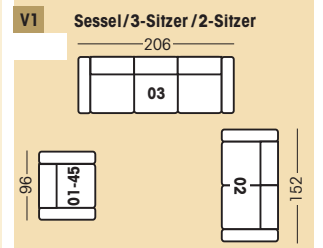

Stellvarianten Beispiele

Rückenspannteile
● echt
○ Nessel (echt Aufpreis)
Rücken: PUR-Schaum

Liegeflächen:
Doppelbett 1-zügig
75x200
N 125x200
P 140x200

Beschlagsystem:
Vario 2000 Plus – exklusiv by PM
Automatische Kopfeilabsenkung
Sitzhöhe: 46 cm
Sitztiefe: 53 cm
Bezugsvarianten:

Sitzkomfort
Standard: Superbonell-Federkern
Aufpreis: Super-Soft-
Kaltschaum **COMFORT BULTEX**

Füße:
Kunststoffgleiter Standard

Ottomane 56x180
Funktions-Recamiere 56x200
Doppelbett/Fkt.-Recamiere 180x200
Relaxbett/Ecke/Anstellteile 123x190
Querschläfer/Recamiere 123x190