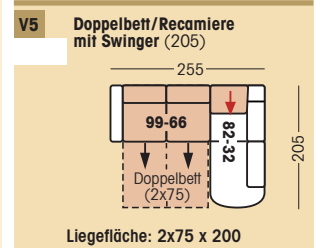

Stellvarianten Beispiele

Rückenspannteile
● echt
○ Nessel (echt Aufpreis)
Rücken: PUR-Schaum

Liegeflächen:
Doppelbett 1-zügig
75x200
N 125x200
P 140x200

Beschlagsystem:
Vario 2000 Plus – exklusiv by PM
Automatische Kopfeilabsenkung
Sitzhöhe: 46 cm
Sitztiefe: 53 cm
Bezugsvarianten:

Sitzkomfort
Standard: Superbonell-Federkern
Aufpreis: Super-Soft-
Kaltschaum **COMFORT BULTEX**

Füße:
Kunststoffgleiter Standard

Ottomane 56x180
Funktions-Recamiere 56x200
Doppelbett/Fkt.-Recamiere 180x200
Relaxbett/Ecke/Anstellteile 123x190
Querschläfer/Recamiere 123x190