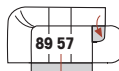

Grenzenlose Planungsvielfalt

Gestalten Sie die Polsterlandschaft Ihrer Träume

Alle Maßangaben (in cm) beziehen sich auf Seitenteil 1 (Standard)! Bei Seitenteil 2 und 3 erhöht sich das Breitenmaß um 6 cm pro Seitenteil!

Sessel, Sofas und Schlafsofas

Sessel,
Aufpreis: Rollen,
B=92

Sessel mit Drehkreuz und Rollen, B=92

Sessel mit Fußteil,
B=92

TV-Sessel, manuell
Aufpreis: Motor,
B=87

2-Sitzer,
B=146

2-Sitzer mit Bettkasten,
B=146

2-Sitzer mit Sitztiefeverstellung,
B=146

Doppelbett, Liegefläche: 100 x 200,
B=136

2,5-Sitzer,
B=180

3-Sitzer,
B=200

Doppelbett,
Liegefläche: 140 x 200,
B=176

Doppelbett,
Liegefläche: 160 x 200,
B=196

3er Vorziehcouch mit Bettkasten,
Liegefläche: 75 x 184, B=224

3er Querschläfer,
Liegefläche: 115 x 178, B=224

Einzelottomane, Aufpreis: klappbare Armlehne, B=213

Einzelottomane mit Doppelbett,
Aufpreis: klappbare Armlehne,
Liegefläche 140 x 200, B=208

Anstellelemente mit Funktion