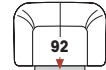

Grenzenlose Planungsvielfalt

Gestalten Sie die Polsterlandschaft Ihrer Träume

Alle Maßangaben (in cm) beziehen sich auf Seitenteil 1 (Standard)! Bei Seitenteil 2 und 3 erhöht sich das Breitenmaß um 6 cm pro Seitenteil!

Sessel, Sofas und Schlafsofas

Sessel,
Aufpreis: Rollen,
B=92

Sessel mit Drehkreuz und Rollen, B=92

Sessel mit Fußteil,
B=92

TV-Sessel, manuell
Aufpreis: Motor,
B=87

2-Sitzer,
B=146

2-Sitzer mit Bettkasten,
B=146

2-Sitzer mit Sitztiefeverstellung,
B=146

Doppelbett, Liegefläche: 100 x 200,
B=136

2,5-Sitzer,
B=180

3-Sitzer,
B=200

Doppelbett,
Liegefläche: 140 x 200,
B=176

Doppelbett,
Liegefläche: 160 x 200,
B=196

3er Vorziehcouch mit Bettkasten,
Liegefläche: 75 x 184, B=224