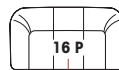

Grenzenlose Planungsvielfalt

Gestalten Sie die Polsterlandschaft Ihrer Träume

Alle Maßangaben (in cm) beziehen sich auf Seitenteil 1 (Standard)! Bei Seitenteil 2 und 3 erhöht sich das Breitenmaß um 6 cm pro Seitenteil!

Sessel, Sofas und Schlafsofas

Sessel,
Aufpreis: Rollen,
B=92

Sessel mit Drehkreuz und Rollen, B=92

Sessel mit Fußteil,
B=92

TV-Sessel, manuell
Aufpreis: Motor,
B=87

2-Sitzer,
B=146

2-Sitzer mit Bettkasten,
B=146

2-Sitzer mit Sitztiefeverstellung,
B=146

Doppelbett, Liegefläche: 100 x 200,
B=136

2,5-Sitzer,
B=180

3-Sitzer,
B=200

Doppelbett,
Liegefläche: 140 x 200,
B=176

Doppelbett,
Liegefläche: 160 x 200,
B=196

3er Vorziehcouch mit Bettkasten,
Liegefläche: 75 x 184, B=224

3er Querschläfer,
Liegefläche: 115 x 178, B=224

Einzelottomane, Aufpreis: klappbare Armlehne, B=213

Einzelottomane mit Doppelbett,
Aufpreis: klappbare Armlehne,
Liegefläche 140 x 200, B=208

Anstellelemente mit Funktion