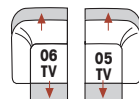

TV Element wandfrei und einer Armlehne,
Aufpreis: Motor,
B=75