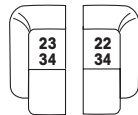

Recamiere mit Bettkasten (160),
B=84, T=167