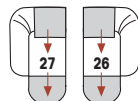

1-Sitzer mit Fußteil und einer Armlehne,
B=75

TV Element wandfrei und einer Armlehne,
Aufpreis: Motor,
B=75

Recamiere mit Bettkasten (160),
B=84, T=167

Recamiere mit Bettkasten (180),
B=84, T=184

Recamiere mit Swinger und Bettkasten (180),
B=84, T=184

Longchair mit Bettkasten,
B=75, T=170

Ottomane mit Anstelhocker,
Aufpreis: Motor,
B=78, T=162 (204)

Außenecken und Abschlüsselemente

Abschlüsselement mit klappbarer Armlehne, B=108

Abschlüsselement mit klappbarer Armlehne und ausklappbarem Fußteil, B=108