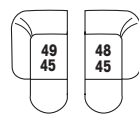

Grenzenlose Planungsvielfalt

Gestalten Sie die Polsterlandschaft Ihrer Träume

Alle Maßangaben (in cm) beziehen sich auf Seitenteil 1 (Standard)! Bei Seitenteil 2 und 3 erhöht sich das Breitenmaß um 6 cm pro Seitenteil!

3er Querschläfer,
Liegefläche: 115 x 178, B=224

Einzelottomane, Aufpreis: klappbare Armlehne, B=213

Einzelottomane mit Doppelbett,
Aufpreis: klappbare Armlehne,
Liegefläche 140 x 200, B=208

Anstellelemente mit Funktion

Longchair mit Bettkasten,
B=75, T=170

Ottomane mit Anstelhocker,
Aufpreis: Motor,
B=78, T=162 (204)

Außenecken und Abschlüsselemente

Abschlüsselement mit klappbarer Armlehne, B=108

Abschlüsselement mit klappbarer Armlehne und ausklappbarem Fußteil, B=108

Doppelbett mit einer Armlehne,
Liegefläche: 100 x 200,
B=119

Doppelbett ohne Armlehne,
Liegefläche: 100 x 200,
B=101

2-Sitzer mit Sitztiefeverstellung und einer Armlehne,
B=125

2-Sitzer mit Bettkasten und einer Armlehne,
B=125