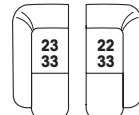

Recamiere mit Bettkasten (180),
B=84, T=184