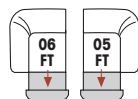

3er Querschläfer,
Liegefläche: 115 x 178, B=224

Einzelottomane, Aufpreis: klappbare Armlehne, B=213

Einzelottomane mit Doppelbett,
Aufpreis: klappbare Armlehne,
Liegefläche 140 x 200, B=208

Anstellelemente mit Funktion