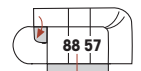

Grenzenlose Planungsvielfalt

Gestalten Sie die Polsterlandschaft Ihrer Träume

Alle Maßangaben (in cm) beziehen sich auf Seitenteil 1 (Standard)! Bei Seitenteil 2 und 3 erhöht sich das Breitenmaß um 6 cm pro Seitenteil!

Sessel, Sofas und Schlafsofas

Sessel,
Aufpreis: Rollen,
B=92

Sessel mit Drehkreuz und Rollen, B=92

Sessel mit Fußteil,
B=92

TV-Sessel, manuell
Aufpreis: Motor,
B=87

2-Sitzer,
B=146

2-Sitzer mit Bettkasten,
B=146

2-Sitzer mit Sitztiefeverstellung,
B=146

Doppelbett, Liegefläche: 100 x 200,
B=136

2,5-Sitzer,
B=180

3-Sitzer,
B=200

Doppelbett,
Liegefläche: 140 x 200,
B=176

Doppelbett,
Liegefläche: 160 x 200,
B=196

3er Vorziehcouch mit Bettkasten,
Liegefläche: 75 x 184, B=224

3er Querschläfer,
Liegefläche: 115 x 178, B=224

Einzelottomane, Aufpreis: klappbare Armlehne, B=213

Einzelottomane mit Doppelbett,
Aufpreis: klappbare Armlehne,
Liegefläche 140 x 200, B=208

Anstellelemente mit Funktion