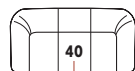

Grenzenlose Planungsvielfalt

Gestalten Sie die Polsterlandschaft Ihrer Träume

Alle Maßangaben (in cm) beziehen sich auf Seitenteil 1 (Standard)! Bei Seitenteil 2 und 3 erhöht sich das Breitenmaß um 6 cm pro Seitenteil!

Sessel, Sofas und Schlafsofas

Sessel,
Aufpreis: Rollen,
B=92

Sessel mit Drehkreuz und Rollen, B=92

Sessel mit Fußteil,
B=92

TV-Sessel, manuell
Aufpreis: Motor,
B=87

2-Sitzer,
B=146

2-Sitzer mit Bettkasten,
B=146

2-Sitzer mit Sitztiefeverstellung,
B=146

Doppelbett, Liegefläche: 100 x 200,
B=136

2,5-Sitzer,
B=180

3-Sitzer,
B=200

Doppelbett,
Liegefläche: 140 x 200,
B=176

Doppelbett,
Liegefläche: 160 x 200,
B=196

3er Vorziehcouch mit Bettkasten,
Liegefläche: 75 x 184, B=224

3er Querschläfer,
Liegefläche: 115 x 178, B=224

Einzelottomane, Aufpreis: klappbare Armlehne, B=213

Einzelottomane mit Doppelbett,
Aufpreis: klappbare Armlehne,
Liegefläche 140 x 200, B=208

Anstellelemente mit Funktion