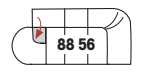

Grenzenlose Planungsvielfalt

Gestalten Sie die Polsterlandschaft Ihrer Träume

Alle Maßangaben (in cm) beziehen sich auf Seitenteil 1 (Standard)! Bei Seitenteil 2 und 3 erhöht sich das Breitenmaß um 6 cm pro Seitenteil!

Sessel, Sofas und Schlafsofas

Sessel,
Aufpreis: Rollen,
B=92

Sessel mit Drehkreuz und Rollen, B=92

Sessel mit Fußteil,
B=92

TV-Sessel, manuell
Aufpreis: Motor,
B=87

2-Sitzer,
B=146

2-Sitzer mit Bettkasten,
B=146

2-Sitzer mit Sitztiefeverstellung,
B=146

Doppelbett, Liegefläche: 100 x 200,
B=136

2,5-Sitzer,
B=180

3-Sitzer,
B=200

Doppelbett,
Liegefläche: 140 x 200,
B=176

Doppelbett,
Liegefläche: 160 x 200,
B=196

3er Vorziehcouch mit Bettkasten,
Liegefläche: 75 x 184, B=224

3er Querschläfer,
Liegefläche: 115 x 178, B=224

Einzelottomane, Aufpreis: klappbare Armlehne, B=213

Einzelottomane mit Doppelbett,
Aufpreis: klappbare Armlehne,
Liegefläche 140 x 200, B=208

Anstellelemente mit Funktion