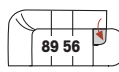

Grenzenlose Planungsvielfalt

Gestalten Sie die Polsterlandschaft Ihrer Träume

Alle Maßangaben (in cm) beziehen sich auf Seitenteil 1 (Standard)! Bei Seitenteil 2 und 3 erhöht sich das Breitenmaß um 6 cm pro Seitenteil!

Sessel, Sofas und Schlafsofas

Sessel,
Aufpreis: Rollen,
B=92

Sessel mit Drehkreuz und Rollen, B=92

Sessel mit Fußteil,
B=92

TV-Sessel, manuell
Aufpreis: Motor,
B=87

2-Sitzer,
B=146

2-Sitzer mit Bettkasten,
B=146

2-Sitzer mit Sitztiefeverstellung,
B=146

Doppelbett, Liegefläche: 100 x 200,
B=136

2,5-Sitzer,
B=180

3-Sitzer,
B=200

Doppelbett,
Liegefläche: 140 x 200,
B=176

Doppelbett,
Liegefläche: 160 x 200,
B=196

3er Vorziehcouch mit Bettkasten,
Liegefläche: 75 x 184, B=224

3er Querschläfer,
Liegefläche: 115 x 178, B=224

Einzelottomane, Aufpreis: klappbare Armlehne, B=213

Einzelottomane mit Doppelbett,
Aufpreis: klappbare Armlehne,
Liegefläche 140 x 200, B=208

Anstellelemente mit Funktion