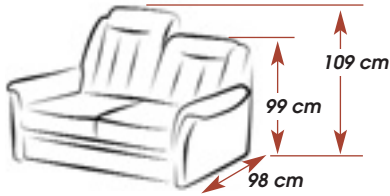

Relaxbett mit einer Armlehne (nicht mit Spitzecke kombinierbar), Liegefläche: 115 x 140, B=163

3er Vorziehcouch mit Bettkasten und einer Armlehne, Liegefläche: 75 x 184, B=207

3er Querschläfer mit einer Armlehne, Liegefläche: 115 x 178, B=207

Doppelbett mit einer Armlehne,
Liegefläche: 140 x 200,
B=159

Doppelbett ohne Armlehne,
Liegefläche: 140 x 200,
B=141

Doppelbett mit einer Armlehne,
Liegefläche: 160 x 200,
B=179

Doppelbett ohne Armlehne,
Liegefläche: 160 x 200,
B=161

Höhe und Tiefe – zwei Rückenhöhen durch verstellbare Kopfteile!

Zwei Sitzhöhen preisgleich – außer Typen mit Doppelbettfunktion!

Anstellelemente ohne Funktion

1-Sitzer mit einer Armlehne, B=75

1-Sitzer mit einer Armlehne, B=85

1,5-Sitzer mit einer Armlehne, B=95

1,5-Sitzer mit einer Armlehne, B=105

2-Sitzer mit einer Armlehne, B=115

2-Sitzer mit einer Armlehne, B=125

2,5-Sitzer mit einer Armlehne, B=163

3-Sitzer mit einer Armlehne, B=183