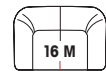

Grenzenlose Planungsvielfalt

Gestalten Sie die Polsterlandschaft Ihrer Träume

Alle Maßangaben (in cm) beziehen sich auf Seitenteil 1 (Standard)! Bei Seitenteil 2 und 3 erhöht sich das Breitenmaß um 6 cm pro Seitenteil!

Sessel, Sofas und Schlafsofas

Sessel,
Aufpreis: Rollen,
B=92

Sessel mit Drehkreuz und Rollen, B=92

Sessel mit Fußteil,
B=92

TV-Sessel, manuell
Aufpreis: Motor,
B=87

2-Sitzer,
B=146

2-Sitzer mit Bettkasten,
B=146

2-Sitzer mit Sitztiefeverstellung,
B=146

Doppelbett, Liegefläche: 100 x 200,
B=136

2,5-Sitzer,
B=180

3-Sitzer,
B=200

Doppelbett,
Liegefläche: 140 x 200,
B=176

Doppelbett,
Liegefläche: 160 x 200,
B=196

3er Vorziehcouch mit Bettkasten,
Liegefläche: 75 x 184, B=224

Doppelbett mit einer Armlehne,
Liegefläche: 140 x 200,
B=159

Doppelbett ohne Armlehne,
Liegefläche: 140 x 200,
B=141

Doppelbett mit einer Armlehne,
Liegefläche: 160 x 200,
B=179

Doppelbett ohne Armlehne,
Liegefläche: 160 x 200,
B=161