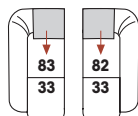

3er Querschläfer,
Liegefläche: 115 x 178, B=224

Einzelottomane, Aufpreis: klappbare Armlehne, B=213

Einzelottomane mit Doppelbett,
Aufpreis: klappbare Armlehne,
Liegefläche 140 x 200, B=208

Anstellelemente mit Funktion

1-Sitzer mit Fußteil und einer Armlehne,
B=75

TV Element wandfrei und einer Armlehne,
Aufpreis: Motor,
B=75

Recamiere mit Bettkasten (160),
B=84, T=167

Recamiere mit Bettkasten (180),
B=84, T=184

Recamiere mit Swinger und Bettkasten (180),
B=84, T=184

Longchair mit Bettkasten,
B=75, T=170

Ottomane mit Anstelhocker,
Aufpreis: Motor,
B=78, T=162 (204)

Außenecken und Abschlüsselemente

Abschlüsselement mit klappbarer Armlehne, B=108

Abschlüsselement mit klappbarer Armlehne und ausklappbarem Fußteil, B=108

Doppelbett mit einer Armlehne,
Liegefläche: 100 x 200,
B=119

Doppelbett ohne Armlehne,
Liegefläche: 100 x 200,
B=101

2-Sitzer mit Sitztiefeverstellung und einer Armlehne,
B=125

2-Sitzer mit Bettkasten und einer Armlehne,
B=125