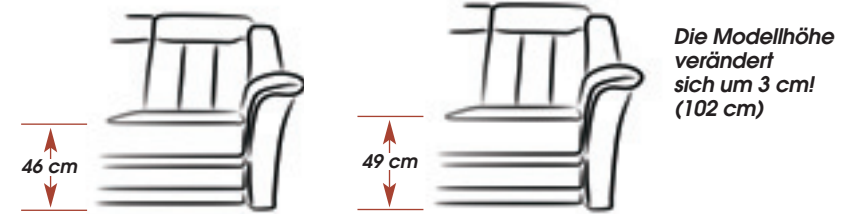

Doppelbett mit einer Armlehne,
Liegefläche: 140 x 200,
B=159

Doppelbett ohne Armlehne,
Liegefläche: 140 x 200,
B=141

Doppelbett mit einer Armlehne,
Liegefläche: 160 x 200,
B=179

Doppelbett ohne Armlehne,
Liegefläche: 160 x 200,
B=161

Höhe und Tiefe – zwei Rückenhöhen durch verstellbare Kopfteile!

Zwei Sitzhöhen preisgleich – außer Typen mit Doppelbettfunktion!

Anstellelemente ohne Funktion

1-Sitzer mit einer Armlehne, B=75

1-Sitzer mit einer Armlehne, B=85