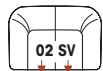

Grenzenlose Planungsvielfalt

Gestalten Sie die Polsterlandschaft Ihrer Träume

Alle Maßangaben (in cm) beziehen sich auf Seitenteil 1 (Standard)! Bei Seitenteil 2 und 3 erhöht sich das Breitenmaß um 6 cm pro Seitenteil!

Sessel, Sofas und Schlafsofas

Sessel,
Aufpreis: Rollen,
B=92

Sessel mit Drehkreuz und Rollen, B=92

Sessel mit Fußteil,
B=92

TV-Sessel, manuell
Aufpreis: Motor,
B=87

2-Sitzer,
B=146

2-Sitzer mit Bettkasten,
B=146

2-Sitzer mit Sitztiefeverstellung,
B=146

Doppelbett, Liegefläche: 100 x 200,
B=136

2,5-Sitzer,
B=180

3-Sitzer,
B=200

Doppelbett,
Liegefläche: 140 x 200,
B=176

Doppelbett,
Liegefläche: 160 x 200,
B=196

3er Vorziehcouch mit Bettkasten,
Liegefläche: 75 x 184, B=224