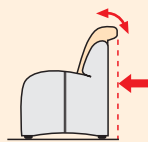

Необходимое расстояние до стены 13 см!

2 Высоты за счёт регулируемой по высоте спинки

Polstermöbel Oelsa
Funktion mit Komfort

А МИКА

Модель 4947

Типовой план

Все размеры указаны в см ширина / высота / глубина