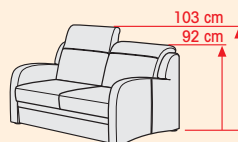

Необходимое расстояние до стены 13 см!

2 Высоты за счёт регулируемой по высоте спинки

Polstermöbel Oelsa
Funktion mit Komfort

А МИКА

Модель 4947

Типовой план

Все размеры указаны в см ширина / высота / глубина

V1 Кресло/2х сп. кровать/2х мест. модуль 180 96 2х сп. кровать (2x75) 84 01-45 02 138	V2 2х сп. кровать/Шезлонг с выдвижн. функцией 1я ступень 242 19N 22-82 Спальное место: 125 x 180 2я ступень 242 19N 22-82 2х сп. кровать (125) 212 Общее спальное место: 180 x 200	V3 Кровать-релакс/Круглый угол с функцией свингер/Элемент со столом/ТВ-элемент 269 BL 34 TI 05 TV 238 Общее спальное место: 123 x 190	V4 Оттоманка с 2х сп. кроватью/Элемент со столом/ТВ-элемент 207 88-57 2х сп. кровать (140) 06 FT 09 TI 142	V5 Квершлефер/Шезлонг с выдвижн. функцией 248 94 22-34 172 Общее спальное место: 123 x 190	V6 2х сп. кровать/Круглый угол/Внешний угол 263 19 P 20-90° 2х сп. кровать (140) 56 197
--	--	---	--	---	---

2х сп. кровать, двойная раскладка
 2x75x200
 56x180
 56x200
 180x200
 123x190
 123x190

Механизм раскладки:
 Варио 2000 плюс – эксклюзив РМ
 Автоматический подъём подголовника
Высота сидения: 46 см
Глубина сидения: 54 см
Варианты обивки: