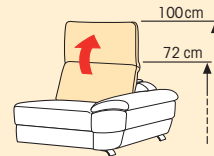

Polstermöbel Oelsa
 Funktion mit Komfort

Rückenlehne (außer Spitzecken) optional verstellbar.
 (Verstellung nur komplett je Bautyp möglich)

JAMAICA | Modell 4212 Typenübersicht

Alle Maßangaben sind ca.-Maße in cm: Breite/Höhe/Tiefe

Feste Teile

Betten

Zubehör

<p>2188 01 Sessel „Gent“ mit Chrom-Drehgestell 84/79(87)/78</p>	<p>2194-DH Hocker „Onyx“ 61/40/50</p>	<p>2194-DS Drehsessel „Onyx“ 82/97/88</p>	<p>2196-01 Sessel „Sylt“ 70/81/71</p>	<p>2197-01 Sessel „Sina“ 78/78/89</p>	<p>02 2-Sitzer 190/72/93</p>	<p>04 2,5-Sitzer 216/72/93</p>
<p>03 3-Sitzer 268/72/93</p>	<p>AR05/AL06 1-Sitzer, 1 AT 97/72/93</p>	<p>AR51/AL52 1,5-Sitzer, 1 AT 110/72/93</p>	<p>AR07/AL08 2-Sitzer, 1 AT 151/72/93</p>	<p>AR11/AL12 2,5-Sitzer, 1 AT 177/72/93</p>		
<p>AR09/AL10 3-Sitzer 1 AT 229/72/93</p>	<p>70-90 90°-Spitzecke Standard Rückenoptik spitz 95/72/95</p>	<p>70-61 Spitzecke Comfort Optional mit einsteckb. Rückenlehne und einsteckb. Glasablage (s. Zubehör) 95/41/95</p>	<p>56R/57L Außenecke 110/72/95</p>	<p>88-56AR/89-56AL Ottomane fest 227/72/93</p>		
<p>XR-45/XL-45 Longseat Standard Aufpreis: Bettkasten 112/72/186</p>	<p>XR-BG/XL-BG Longseat Big Aufpreis: Bettkasten 112/72</p>					

Legende: AR=Armteil rechts · AL= Armteil links · AT= Armteil · KT= Kopfteil · LV = Lehnenverstellung. Abgebildete Variante in Fettschrift.

Rückenspannteile:
 ● echt

Maße Liegeflächen:
 Querschläfer/Longseat 120 x 200
 Querschläfer mit LV/Longseat 133 x 200
 3-Querschläfer 120 x 180
 3-Querschläfer mit LV 133 x 180
 Querschläfer/Spitzecke Comfort/Außenecke 120 x 178
 Querschläfer mit LV/Spitzecke/Außenecke 133 x 181

Sitzhöhe: 41 cm
Bodenfreiheit: 8 cm
Sitztiefe: 51 cm
Sitztiefe mit LV: 64 cm
Breite Seitenteil: 40 cm

Sitzkomfort:
Standard: Superbonell-Federkern

Aufpreis: SuperSoft Kaltschaum

Rücken: PUR-Schaum
 Feste Polsterung (außer Querschläfer und Longseat)