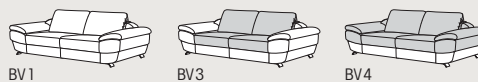

Legende: AR=Armteil rechts · AL= Armteil links · AT= Armteil · KT= Kopfteil · LV = Lehnenverstellung. Abgebildete Variante in Fettschrift.

Rückenspannteile:
 ● echt

Maße Liegeflächen:
 Querschläfer/Longseat 120 x 200
 Querschläfer mit LV/Longseat 133 x 200
 3-Querschläfer 120 x 180
 3-Querschläfer mit LV 133 x 180
 Querschläfer/Spitzecke Comfort/Außenecke 120 x 178
 Querschläfer mit LV/Spitzecke/Außenecke 133 x 181

Sitzhöhe: 41 cm
Bodenfreiheit: 8 cm
Sitztiefe: 51 cm
Sitztiefe mit LV: 64 cm
Breite Seitenteil: 40 cm

Sitzkomfort:
Standard: Superbonell-Federkern

Aufpreis: SuperSoft Kaltschaum

Rücken: PUR-Schaum
 Feste Polsterung (außer Querschläfer und Longseat)

Beschlagsystem Querschläfer: Liftomat

Bezugsvarianten:

Füße:

Achtung Neu!

Aufpreise:
 - Longseat: Bettkasten
 - Spitzecke Comfort: Rückenlehne einsteckbar, Glasablage einsteckbar