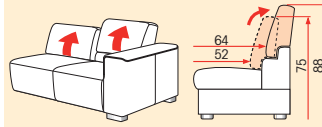

Sitztiefe: +12 cm
Lehnenhöhe: +13 cm

Rückenlehne optional (gegen Aufpreis) verstellbar (außer Spitzecken)
Verstellung nur komplett je Bautyp möglich.

Polstermöbel Oelsa
Funktion mit Komfort

ASCOT | Modell 4218 Typenübersicht

Alle Maßangaben sind ca. -Maße in cm: Breite/Höhe/Tiefe

Feste Teile

Betten

Zubehör

<p>2188 01 Sessel „Gent“ mit Chrom-Drehgestell 84/79(87)/78</p>	<p>2194-DH Hocker „Onyx“ 61/40/50</p>	<p>2194-DS Drehsessel „Onyx“ 82/97/88</p>	<p>2196-01 Sessel „Sylt“ 70/81/71</p>	<p>2197-01 Sessel „Sina“ 78/78/89</p>	<p>02 2-Sitzer 156/75/93</p>	<p>04 2,5-Sitzer 182/75/93</p>
<p>03 3-Sitzer 234/75/93</p>	<p>AR05/AL06 1-Sitzer, 1 AT 80/75/93</p>	<p>AR51/AL52 1,5-Sitzer, 1 AT 93/75/93</p>	<p>AR07/AL08 2-Sitzer, 1 AT 134/75/93</p>	<p>AR11/AL12 2,5-Sitzer, 1 AT 160/75/93</p>		
<p>AR09/AL10 3-Sitzer 1 AT 212/75/93</p>	<p>70-90 90°-Spitzecke Rückenoptik spitz 95/75/95</p>	<p>70-61 Spitzecke Comfort optional mit einsteckbarer Rückenlehne und einsteckb. Glasablage (s. Zubehör) 95/41/95</p>	<p>56R/57L Außenecke 110/75/95</p>	<p>88-56AR/89-56AL Ottomane fest 210/75/93</p>		
<p>XR-45/XL-45 Longseat Standard Aufpreis: Bettkasten 95/75/186</p>	<p>XR-86/XL-BG Longseat Big Aufpreis: Bettkasten 95/75/186</p>	<p>XR-MD/XL-MD Longseat Midi Aufpreis: Bettkasten Vitalkissen 95/75/186</p>	<p>XR-MX/XL-MX Longseat Maxi Aufpreis: Bettkasten Vitalkissen 95/75/186</p>			

Rückenspannteile:
● echt

Maße Liegeflächen:

Querschläfer/Longseat	120 x 200
Querschläfer mit LV/Longseat	130 x 200
3-Querschläfer	120 x 180
3-Querschläfer mit LV	130 x 180
Querschläfer/Spitzecke Comfort/Außenecke	120 x 178
Querschläfer mit LV/Spitzecke/Außenecke	133 x 181

Sitzhöhe:	41 cm
Bodenfreiheit:	8 cm
Sitztiefe:	52 cm
Sitztiefe mit LV:	64 cm
Breite Seitenteil:	23 cm

Sitzkomfort:
Standard: Superbonell-Federkern

Aufpreis: SuperSoft Kaltschaum

Rücken: PUR-Schaum
Feste Polsterung (außer Querschläfer und Longseat)