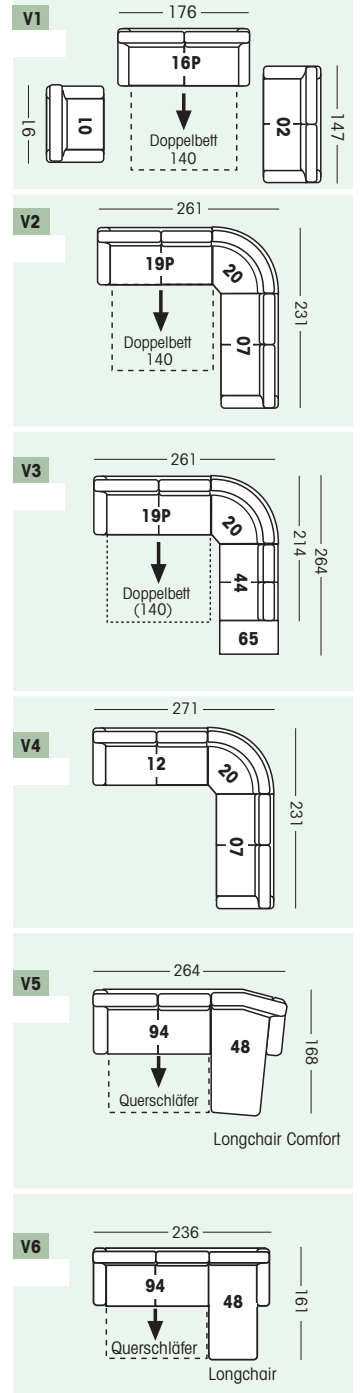

<b>01</b> Sessel 91/94/90	<b>2123 01</b> Sessel „Pisa“ 75/75/70	<b>2116 01</b> Sessel „Rondo“ 74/85/77	<b>02</b> 2-Sitzer 147/94/90	<b>92</b> 2-Sitzer m. Bettkasten 147/94/90	<b>04</b> 2,5-Sitzer 187/94/90
<b>03</b> 3-Sitzer 225/94/90	<b>AR 05 / AL 06</b> 1-Sitzer, 1 AL 73/94/90	<b>AR 07 / AL 08</b> 2-Sitzer, 1 AL 129/94/90	<b>AR 71 / AL 72</b> 2-Sitzer, 1 AL m. Bettkasten 129/94/90	<b>AR 11 / AL 12</b> 2,5-Sitzer, 1 AL 169/94/90	
<b>AR 09 / AL 10</b> 3-Sitzer, 1 AL 207/94/90	<b>R 42 / L 43</b> 1-Element 55/94/90	<b>R 42 / L 43</b> 1-Element 55/94/90	<b>25</b> Anstell.-Ho 50/45/90	<b>R 44 / L 45</b> 2-Element 112/94/90	<b>R 44 / L 45</b> 2-Element 112/94/90
<b>16P</b> Doppelbett (140) 176/94/90	<b>AR 18P / AL 19P</b> Doppelbett, 1 AL 159/94/90	<b>17 P</b> Doppelbett, o. AL 140/94/90	<b>AR 93 / AL 94</b> Querschläfer 155/94/87	<b>AR 48 / AL 49</b> Longchair m. Stauraum 109/94/168	
<b>AR 93 / AL 94</b> Querschläfer 155/94/87	<b>AR 48 / AL 49</b> Longchair m. Stauraum 81/94/161	<b>20</b> Runddecke 102/94/102	<b>AR 48 / AL 49</b> Longchair m. Stauraum 109/94/168	<b>AR 48 / AL 49</b> Longchair m. Stauraum 81/94/161	
<b>24</b> Hocker 57/45/57	<b>25</b> Anstell-Hocker 50/45/90	<b>64</b> Hocker klappbar 57/45/57	<b>65</b> Anstell-Hocker klappbar 50/45/90	<b>24</b> Hocker bodenfrei 57/45/57	<b>64</b> Klapphocker bodenfrei 57/45/57

AR = Armlehne rechts · AL = Armlehne links · AT = Arnteil · BK = Bettkasten · KT = Kopfteil · Abgebildete Variante in Fettschrift.

Stellvarianten Beispiele

Rückenspannteile:

- echt (Aufpreis)
- Nessel
- ⊕ Rattan

**Aufpreis Kopfstütze:**  
mit Chrombügel,  
verstellbar und  
einsteckbar

**Leselampe schwenkbar**  
**Achtung:**  
Nicht am Doppelbett

Liegeflächen:

- Doppelbett 140 x 200
- Querschläfer/Longchair Comfort 138 x 200
- Querschläfer/Longchair 138 x 194