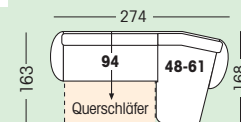

Gesamtliegefläche: 138x200

V3 Querschläfer/Longchair Standard