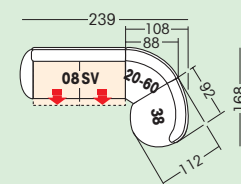

**2128 TI**  
Rattantisch  
„Lago“  
100/40/70

**Stellvarianten Beispiele**

**V1** Sessel/2,5-Sitzer/2-Sitzer

**V2** Querschläfer/Longchair Comfort

Gesamtliegefläche: 138x200

**V3** Querschläfer/Longchair Standard

Gesamtliegefläche: 138x194

**V4** 2-Sitzer mit Sitztiefenverstellung  
60°-Ecke/Kuschelecke

**V5** Relaxbett/90°-Relaxecke/  
Außenecke Standard

Gesamtliegefläche: 124x177

**Rückenspannteile:**

- echt
- Nessel (echt Aufpreis)