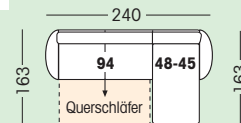

**2128 TI**  
Rattantisch  
„Lago“  
100/40/70

**Stellvarianten Beispiele**

**V1** Sessel/2,5-Sitzer/2-Sitzer

**V2** Querschläfer/Longchair Comfort

Gesamtliegefläche: 138x200

**V3** Querschläfer/Longchair Standard