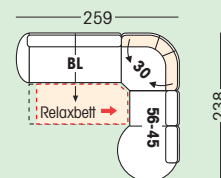

**AR48-45/AL49-45**  
Longchair **Standard**  
mit **Bettkasten**  
83/88/163

**AR 93/AL 94**  
Querschläfer  
1 AL  
157/88/89

**Zubehör**

**2136**  
Barwagen  
„Picco“  
52/70/52

**2134 TI**  
Rattan-Beistelltisch  
„Quattro“  
mit Rollen  
52/53/52

**2128 TI**  
Rattantisch  
„Lago“  
100/40/70

**Stellvarianten Beispiele**

**V1** Sessel/2,5-Sitzer/2-Sitzer

**V2** Querschläfer/Longchair Comfort

Gesamtliegefläche: 138x200

**V3** Querschläfer/Longchair Standard

Gesamtliegefläche: 138x194

**V4** 2-Sitzer mit Sitztiefenverstellung  
60°-Ecke/Kuschelecke

**V5** Relaxbett/90°-Relaxecke/  
Außenecke Standard

Gesamtliegefläche: 124x177

**Rückenspannteile:**

- echt
- Nessel (echt Aufpreis)

**Rücken:** feste Kissen

**Liegeflächen:**

- Querschläfer/Longchair 138 x 194
- Querschläfer/Longchair Comfort 138 x 200
- Relaxbett/90°-(Relax-)Ecke/  
Außenecke Standard 124 x 177

**Sitzhöhe:** 45 cm  
**Bodenfreiheit:** 12 cm