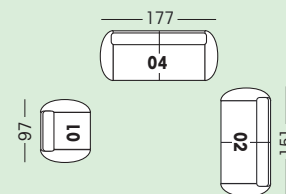

Stellvarianten Beispiele

V1 Sessel/2,5-Sitzer/2-Sitzer

V2 Querschläfer/Longchair Comfort