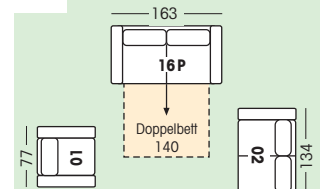

Sitzhöhe: 45 cm
Sitztiefe: 52 cm
Bodenfreiheit: 12 cm

Rücken: lose Kissen
Kissen: hochwertiges Gemisch
 aus Polyhärstärchen

Sitz:
 Standard: Federkern

Aufpreis:
 Super-Soft-Kaltschaum

Beschlagsystem: **COMFORT BULTEX**
 Comfort-System bodenfrei
 Schlafen in Sitzhöhe

Bezugsvarianten:

BV1

BV2

Füße:
 Holz

Farbauswahl
Korbseitenteile/Füße:

Stellvarianten Beispiele

V1 Sessel/Doppelbett/2-Sitzer

Liegefläche: 140x200