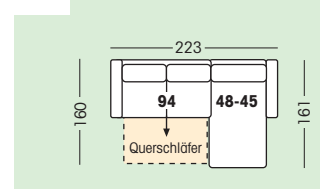

Bezugsvarianten:

BV1

BV2

Füße:
 Holz

Farbauswahl
Korbseitenteile/Füße:

Stellvarianten Beispiele

V1 Sessel/Doppelbett/2-Sitzer

Liegefläche: 140x200

V2 Doppelbett/Rundecke/2-Sitzer

Liegefläche: 140x200

V3 Relaxbett/Rundecke/2-Sitzer

Liegefläche: 138x186

V4 Querschläfer/Longchair Comfort

Liegefläche: 200 x 138

V5 Querschläfer/Longchair Standard

Liegefläche: 194 x 138