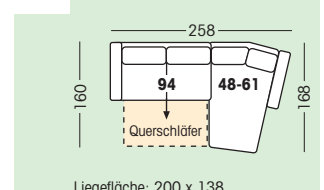

V2 Doppelbett/Rundecke/2-Sitzer

Liegefläche: 140x200

V3 Relaxbett/Rundecke/2-Sitzer

Liegefläche: 138x186

V4 Querschläfer/Longchair Comfort

Liegefläche: 200 x 138

V5 Querschläfer/Longchair Standard

Liegefläche: 194 x 138