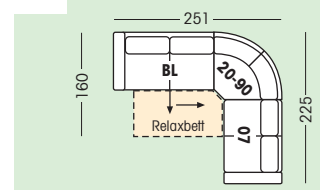

Sitzhöhe: 45 cm
Sitztiefe: 52 cm
Bodenfreiheit: 12 cm

Rücken: lose Kissen
Kissen: hochwertiges Gemisch
 aus Polyhärstärchen

Sitz:
 Standard: Federkern

Aufpreis:
 Super-Soft-Kaltschaum

Beschlagsystem: **COMFORT BULTEX**
 Comfort-System bodenfrei
 Schlafen in Sitzhöhe

Bezugsvarianten:

BV1

BV2

Füße:
 Holz

Farbauswahl
Korbseitenteile/Füße:

Stellvarianten Beispiele

V1 Sessel/Doppelbett/2-Sitzer

Liegefläche: 140x200

V2 Doppelbett/Rundecke/2-Sitzer

Liegefläche: 140x200

V3 Relaxbett/Rundecke/2-Sitzer

Liegefläche: 138x186

V4 Querschläfer/Longchair Comfort

Liegefläche: 200 x 138

V5 Querschläfer/Longchair Standard

Liegefläche: 194 x 138