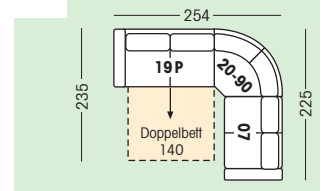

Sitzhöhe: 45 cm
Sitztiefe: 52 cm
Bodenfreiheit: 12 cm

Rücken: lose Kissen
Kissen: hochwertiges Gemisch
 aus Polyhärstärchen

Sitz:
 Standard: Federkern

Aufpreis:
 Super-Soft-Kaltschaum

Beschlagsystem: **COMFORT BULTEX**
 Comfort-System bodenfrei
 Schlafen in Sitzhöhe

Bezugsvarianten:

BV1

BV2

Füße:
 Holz

Farbauswahl
Korbseitenteile/Füße:

Stellvarianten Beispiele

V1 Sessel/Doppelbett/2-Sitzer

Liegefläche: 140x200

V2 Doppelbett/Rundecke/2-Sitzer

Liegefläche: 140x200

V3 Relaxbett/Rundecke/2-Sitzer

Liegefläche: 138x186

V4 Querschläfer/Longchair Comfort

Liegefläche: 200 x 138

V5 Querschläfer/Longchair Standard

Liegefläche: 194 x 138