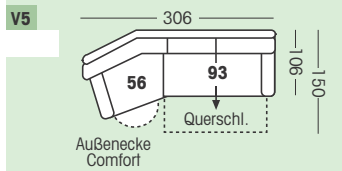

Schlafen in Sitzhöhe

Sitz: Superbonell-Federkern

Aufpreis **COMFORT BULTEX**

Rücken: Lose Kissen
Kissen: Hochwertiges Gemisch aus Polythür-Stäbchen/Comforel-Kugelfaser.
Sitzhöhe: 45 cm

Bezugsvarianten

Stellvarianten Beispiele