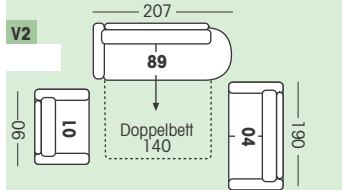

Schlafen in Sitzhöhe

Sitz: Superbonell-Federkern

Aufpreis **COMFORT BULTEX**

Rücken: Lose Kissen
Kissen: Hochwertiges Gemisch aus Polythür-Stäbchen/Comforel-Kugelfaser.
Sitzhöhe: 45 cm

Bezugsvarianten

Stellvarianten Beispiele