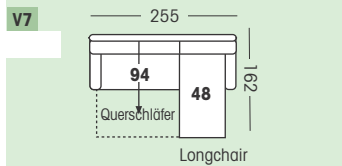

Schlafen in Sitzhöhe

Sitz: Superbonell-Federkern

Aufpreis **COMFORT BULTEX**

Rücken: Lose Kissen
Kissen: Hochwertiges Gemisch aus Polythür-Stäbchen/Comforel-Kugelfaser.
Sitzhöhe: 45 cm

Bezugsvarianten

Stellvarianten Beispiele