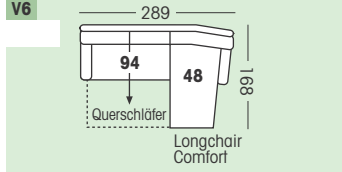

Alle Maßangaben sind ca. Maße in cm: Breite / Höhe / Tiefe

 01 Sessel Aufpreis: Rollen 90/88/89	 2126 01 Sessel „Parma“ 81/95/83	 2140 01 Ohrenb.-Sessel „Rosanna“ 79/108/95	 2151 01 Schaukelstuhl „Roberto“ 79/110/114	 02 2-Sitzer 151/88/89	 92 2-Sitzer m. Bettkasten 151/88/89	 04 2,5-Sitzer 190/88/89
 03 3-Sitzer 205/88/89	 AR 05 / AL 06 1-Sitzer, 1 AL 77/88/89	 AR 07 / AL 08 2-Sitzer, 1 AL 131/88/89	 AR 71 / AL 72 2-Sitzer, 1 AL m. Bettkasten 131/88/89	 AR 11 / AL 12 2,5-Sitzer, 1 AL 171/88/89	 AR 09 / AL 10 3-Sitzer, 1 AL 185/88/89	 34 1-Element 57/88/89
 35 2-Element 111/88/89	 16 P (140) 16 K (160) Doppelbett 180/88/89 200/88/89	 AR 18 P / AL 19 P AR 18 K / AL 19 K Doppelbett, 1 AL 161/88/89 181/88/89	 17 P / 17 K Doppelbett, o. AL 140/88/89 160/88/89	 20 Rundecke 101/88/101	 70 Spitzecke 92/88/92	
 AR 56 / AL 57 AuBenecke Comfort Aufpreis FT 135/88/106(150)	 AR 48 / AL 49 Longchair Comf. m. Stauraum 118/88/168	 AR 48 / AL 49 Longchair m. Stauraum 84/88/162	 AR 88 / AL 89 Einzelottomane fest 192/88/89	 AR 88 / AL 89 (140) Einzelottomane m. Doppelbett 207/88/89	 AR 56 / AL 57 AuBenecke Comfort Aufpr. FT 135/88/106(150)	 AR 93 / AL 94 Querschläfer 171/88/89
 AR 93 / AL 94 Querschläfer 171/88/89	 AR 48 / AL 49 Longchair Comf. m. Stauraum 118/88/168	 AR 93 / AL 94 Querschläfer 171/88/89	 AR 48 / AL 49 Longchair m. Stauraum 84/88/162	 24 Hocker Aufpr. 57/45/57	 64 Ho.klappb. Aufpr. 57/45/57	 2130 TI Tisch „Sienna“ unt. Ablagepl. Stoff / Leder o. Holz Aufpr. 65/42/65

Schlafen in Sitzhöhe

Sitz: Superbonell-Federkern

Aufpreis **COMFORT BULTEX**

Rücken: Lose Kissen
Kissen: Hochwertiges Gemisch aus Polythür-Stäbchen/Comforel-Kugelfaser.
Sitzhöhe: 45 cm

Bezugsvarianten

Stellvarianten Beispiele