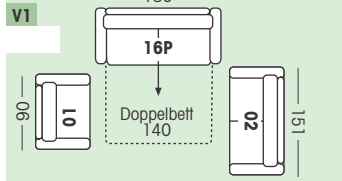

Schlafen in Sitzhöhe

Sitz: Superbonell-Federkern

Aufpreis **COMFORT BULTEX**

Rücken: Lose Kissen
Kissen: Hochwertiges Gemisch aus Polythür-Stäbchen/Comforel-Kugelfaser.
Sitzhöhe: 45 cm

Bezugsvarianten

Stellvarianten Beispiele