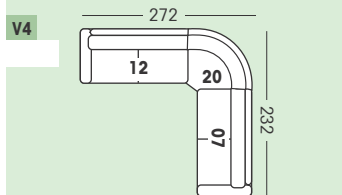

Alle Maßangaben sind ca. Maße in cm: Breite / Höhe / Tiefe

 01 Sessel Aufpreis: Rollen 90/88/89	 2126 01 Sessel „Parma“ 81/95/83	 2140 01 Ohrenb.-Sessel „Rosanna“ 79/108/95	 2151 01 Schaukelstuhl „Roberto“ 79/110/114	 02 2-Sitzer 151/88/89	 92 2-Sitzer m. Bettkasten 151/88/89	 04 2,5-Sitzer 190/88/89
 03 3-Sitzer 205/88/89	 AR 05 / AL 06 1-Sitzer, 1 AL 77/88/89	 AR 07 / AL 08 2-Sitzer, 1 AL 131/88/89	 AR 71 / AL 72 2-Sitzer, 1 AL m. Bettkasten 131/88/89	 AR 11 / AL 12 2,5-Sitzer, 1 AL 171/88/89	 AR 09 / AL 10 3-Sitzer, 1 AL 185/88/89	 34 1-Element 57/88/89
 35 2-Element 111/88/89	 16 P (140) 16 K (160) Doppelbett 180/88/89 200/88/89	 AR 18 P / AL 19 P AR 18 K / AL 19 K Doppelbett, 1 AL 161/88/89 181/88/89	 17 P / 17 K Doppelbett, o. AL 140/88/89 160/88/89	 20 Rundecke 101/88/101	 70 Spitzecke 92/88/92	
 AR 56 / AL 57 AuBenecke Comfort Aufpreis FT 135/88/106(150)	 AR 48 / AL 49 Longchair Comf. m. Stauraum 118/88/168	 AR 48 / AL 49 Longchair m. Stauraum 84/88/162	 AR 88 / AL 89 Einzelottomane fest 192/88/89	 AR 88 / AL 89 (140) Einzelottomane m. Doppelbett 207/88/89	 AR 56 / AL 57 AuBenecke Comfort Aufpr. FT 135/88/106(150)	 AR 93 / AL 94 Querschläfer 171/88/89
 AR 93 / AL 94 Querschläfer 171/88/89	 AR 48 / AL 49 Longchair Comf. m. Stauraum 118/88/168	 AR 93 / AL 94 Querschläfer 171/88/89	 AR 48 / AL 49 Longchair m. Stauraum 84/88/162	 24 Hocker Aufpr. 57/45/57	 64 Ho.klappb. Aufpr. 57/45/57	 2130 TI Tisch „Sienna“ unt. Ablagepl. Stoff / Leder o. Holz Aufpr. 65/42/65

Schlafen in Sitzhöhe

Sitz: Superbonell-Federkern

Aufpreis **COMFORT BULTEX**

Rücken: Lose Kissen
Kissen: Hochwertiges Gemisch aus Polythür-Stäbchen/Comforel-Kugelfaser.
Sitzhöhe: 45 cm

Bezugsvarianten

Stellvarianten Beispiele