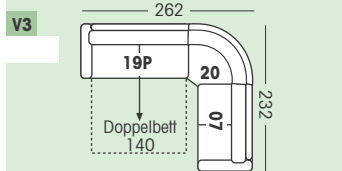

Schlafen in Sitzhöhe

Sitz: Superbonell-Federkern

Aufpreis **COMFORT BULTEX**

Rücken: Lose Kissen
Kissen: Hochwertiges Gemisch aus Polythür-Stäbchen/Comforel-Kugelfaser.
Sitzhöhe: 45 cm

Bezugsvarianten

Stellvarianten Beispiele