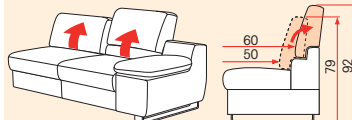

5 **100% Made in Germany**
 PM Oelsa Garantie auf Gestell, Polsterung, Verarbeitung und Federung

LONGLIFE
 QUALITÄTSLIEDER BY PM OELSA
 5 Jahre Garantie

Armlehne klappbar

UP and DOWN
 Die neue federleichte Rückenverstellung für einzigartiges Sitzvergnügen.
 Sitztiefe: +10cm
 Lehnenhöhe: +13cm

Lehnenverstellung gegen Aufpreis

Polstermöbel Oelsa
 Funktion mit Komfort

FLORIDA | Modell 4208 Typenübersicht

Alle Maßangaben sind ca. -Maße in cm: Breite/Höhe/Tiefe

Stellvarianten Beispiele

Feste Teile

<p>01 Sessel 132/79/93</p>	<p>2185 24 Hocker „Sydney“ 53/40/48</p>	<p>2185 01 Sessel „Sydney“ 71/90/87</p>	<p>2120 01 Sessel „Solo“ 76/95/81</p>	<p>2143 01 Sessel „Polo“ mit Metall-Drehgestell Aufpreis: Holzdrehgestell 74/76/78</p>	<p>02 2-Sitzer 186/79/93</p>	<p>04 2,5-Sitzer 212/79/93</p>
<p>03 3-Sitzer 264/79/93</p>	<p>AR05/AL06 1-Sitzer, 1 AT 95/79/93</p>	<p>AR51/AL-52 1,5-Sitzer, 1 AT 108/79/93</p>	<p>AR07/AL08 2-Sitzer, 1 AT 149/79/93</p>	<p>AR11/AL12 2,5-Sitzer, 1 AT 175/79/93</p>	<p>AR09/AL10 3-Sitzer, 1 AT 227/79/93</p>	
<p>34 1-Element 57/79/93</p>	<p>20-90 90°-Rundecke 104/79/104</p>	<p>70 Spitzecke 95/79/95</p>	<p>R22-32/AL23-32 Recamiere (205) mit Stauraum 86(95)/79/205</p>	<p>AR48-45/AL49-45 Longchair (160) mit Stauraum 100/79/162</p>		

V1 Sessel/3-Sitzer/Sessel

V2 Sessel/3er Querschlüfer/Sessel

Liegefläche: 174x120

Funktions-Teile

<p>AR51-LV/AL-52-LV 1,5-Sitzer 1 AT 108/79(92)/93</p>	<p>11-LV/12-LV 2,5-Sitzer 1 AT 175/79(92)/93</p>	<p>04-LV 2,5-Sitzer 212/79(92)/93</p>	<p>AR48-LV/AL49-LV Longchair (160) mit Stauraum 100/79(92)/162</p>	<p>92 2-Sitzer mit Bettkasten 186/79/93</p>
<p>BR-LV/BL-LV Relaxbett 1 AT 175/79(92)/93</p>	<p>AR93-LV/AL94-LV Querschlüfer 1 AT 175/79(92)/93</p>			<p>71/72 2-Sitzer 1 AT mit Bettkasten 149/79/93</p>