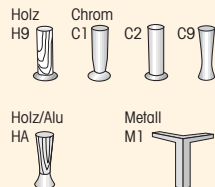

Sitzhöhe: 45 cm
Bodenfreiheit: 12 cm
Wandfreiheit: 8 cm

Sitz: Superbonell-Federkern

Aufpreis: **COMFORT BULTEX**

Rücken: Markierte Rückenkissen
Kissen: Kaltschaum

Beschlag: PERFEKTA Schlafen in Sitzhöhe – automatische Kopfteilabsenkung

Bezugsvarianten:

Füße:

Holzart:
Beiztöne:
Nußbaum (P10)
Nußbaum (P21)
Nußbaum (P35)
Kirschbaum (P30)
Eiche (P43)
Erle (P98)
Natur (P17)
Schwarz lackiert

Stellvarianten Beispiele

V1

V2

V3

V4