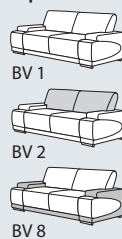

Варианты обивки: