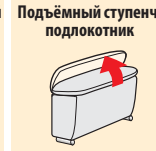

Коллекция «Домино»

4000 Домино Лофт
4001 Домино Флекс
4002 Домино Стил

ДОМИНО Флекс | Модель 4001 | Типовой план

Все размеры указаны в см ширина / высота / глубина

Модули без механизмов

  01 Кресло 122/81/90	 2179 01 Кресло «Сохо» 74/91/95	 2185 24 Пуфик «Сидней» 53/40/48	 2185 01 Кресло «Сидней» 71/90/87	 2175 24 Пуфик «Нова» 53/40/48	 2175 01 Кресло «Нова» 71/90/87	 2160 01 Кресло «Вива» 72/77/79	 2207 29 ТВ-кресло «Огайо», передвижн. изголовье, пневматич. управл., выдвигн. изнож., вращающ. ножка 83/122/83(171)
  04 2,5-мест. модуль 207/81/90	 03 3-мест. модуль 246/81/90	 AR 05/AL 06 1-мест. модуль, 1 подлок. 105/81/90	 AR 11/AL 12 2,5-мест. модуль, 1 подлок. 179/81/90	 AR 09/AL 10 3-мест. модуль, 1 подлок. 218/81/90			
  AR 88-56/AL 89-56 Оттоманка 234/81/90	 79-45 Трапец. угол 120/81/120	 R56-45/L57-45 Внешний угол 115/81/90	 AR48-45/AL49-45 Удлиненн. кресло с ящиком 105/81/166				

Кровати

  16 P (140) 16 K (160) 2х сп. кровать 197/81/90 217/81/90	 AR 18P/AL 19P (140) AR 18K/AL 19K (160) 2х сп. кровать, 1 подл. 169/81/90 189/81/90	 17 P (140) 17 K (160) 2х сп. кровать, без подл. 140/81/90 160/81/90	 AR 88-57/AL 89-57 Оттоманка с встроенн. кроватью (140) 224/81/90	2х сп. кровать синтегрир. функцией релакс

Квершлефер «Лифтомат»	Квершлефер «Лифтомат»		
  84 3х мест. квершлефер 246/81/90	 AR 85 / AL 86 3х мест. квершлефер 1 подл. 218/81/90	 AR 48-45 / AL 49-45 Удлиненн. кресло с ящиком 105/81/166	 AR 93 / AL 94 Квершлефер 1 подл. 179/81/90

Аксессуары

  24 Пуфик Доп. цена за колёсики 57/44/57	 25 Удлиненн. пуф Доп. цена за колёсики 120/44/64	 2170 TQ Столик «Кампо» Доп. цена за колёсики, матовое стекло 65/35/65	 2173 TR Столик «Тауро» Доп. цена за колёсики, матовое стекло 100/35/65

Легенда:
AR = Подлок. прав. · AL = Подлок. лев.
Артикул номер нарисованных модулей выделен жирным шрифтом

Предлагаемые варианты

V1 Оттоманка-2х сп. кровать / 2,5 мест. модуль
V2 Кресло/3 Квершлефер/2,5 модуль
V3 2х сп. кровать/Удлиненн. кресло
V4 Квершлефер/Удлиненн. кресло   Спальное место: 120 x 226
V5 2х сп. кровать/Трапец. угол/Внеш. угол
V6 2х сп. кровать/Трапец. угол/2,5 модуль

Задняя спинка:

● Ткань/Кожа за доп. цену

Комфортная спинка:
несъёмные подушки, полиуритан

Спальное место:

2х сп. кровать Р 140 x 200
К 160 x 200
Квершлефер/Удлиненн. кресло 120 x 226
3х мест. квершлефер 120 x 188

Интегр. функция релакс Р 70 x 140 (кровать 140)
К 70 x 160 (кровать 160)

Высота сидения: 44 см
Глубина сидения: 56 см
Высота от пола: 5 см

Новое поколение диванов

Стандарт: Пружины Супербонель

Доп. цена за супер-софт-поролон

Механизм раскладки «Софтматик» с синтегр. функцией релакс
Сп. место на высоте сидения, неопускаемая спинка

Механизм раскладки «Лифтомат»

Варианты обивки:

BV 1

BV 2

Ножки:

Дерево N8

Металл M2

Тона дерева:

  17 Бук натуральный	 98 Бук тонируванный	 35 Бук ореховый
  06 Бук темнорозовый	 04 Бук вишневый	 16 Бук чёрный
  61 Клён натуральный	 65 Клён шампань	 43 Дуб рустикальный