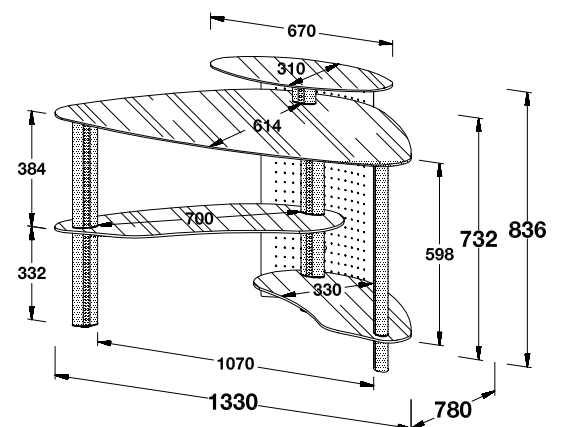

**PROFI=LINE**

**PC 430 \***

**B 1330 x H 732/836 x T 780 mm**

**Klarglas/Alu**

- 1 **Glasaufsatz\*** für Monitor, **gesoftet**
- 1 große **Glasarbeitsplatte\***, **gesoftet**
- 2 **geschwungene Glasböden\*** für Drucker/Scanner/PC-Tower, **gesoftet**
- 3 **Aluminiumsäulen** in elliptischer Form
- 1 **Kabelrückwand**

Maßangaben in mm