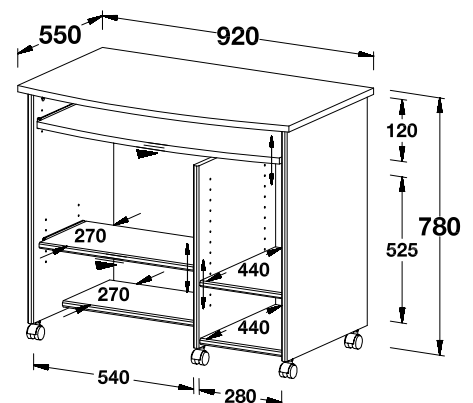

6 Doppelrollen

COMPUTER=TISCH

CT 20 *

B 920 x H 775 x T 530 mm

Kernbuche-Nb.

Nussbaum-Nb.

- Oberplatte geschwungene mit **ABS-Kanten**
- 1 großer Teleskopboden für Tastatur und Maus, **variabel**
- 1 Teleskopboden für Drucker, **variabel**
- 1 Ablageboden
- 1 Towerfach mit Einlegeboden, **variabel**
- 6 Doppelrollen

Maßangaben in mm