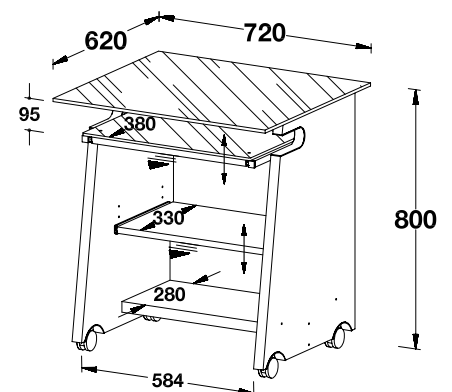

ESG Sicherheitsglas

4 Doppelrollen,
parkettgeeignet

COMPUTER=LINE

CL 80 *

B 720 x H 800 x T 620 mm

Grauglas

Milchglas*

beliebig
zu kombinieren

Graphit

Nussbaum-Nb.

Weiß

- 1 **Glasoberplatte***
- 1 **Glasboden*** für Tastatur und Maus, teleskopgeführt, **variabel**
- 1 Teleskopboden für Drucker, **variabel**
- 1 Ablageboden
- 1 Halterung für **9 CD-ROM**, links oder rechts zu montieren
- 4 Doppelrollen, **parkettgeeignet**

Maßangaben in mm