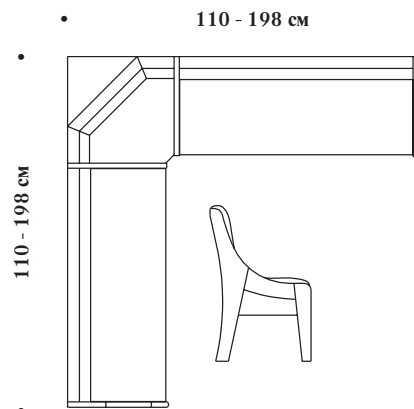

Уменьшение высоты: Высота спинки: см. отдельные страницы
Высота сиденья: см. отдельные страницы

Уголки со столами стандартного размера

	Размеры в см	Вид обивки	Арт.№.	Кол.ткани без раппорта в см	Нужный размер стола в см
	175 / 135	Фиксированная обивка	313134	335	122 x 82
	175 / 135	Съемная обивка	315031	520	122 x 82
	168 / 128	Фиксированная обивка	383050	315	112 x 72
	168 / 128	Съемная обивка	385050	440	112 x 72

Рекомендация по расчету размеров стола

Размер стола =
Размер скамьи - минус 56 см

Г 57, В 87, ВС 47 см

Любой размер по левой и правой стороне от 110 до 198 см.
Вид обивки - фиксированная либо съемная.

Уголки П-образной формы

Г 57, В 87, ВС 47 см

Рекомендация по расчету размеров стола

Размер скамьи (посередине)
• 60 см • Размер стола • 60 см •

Размер скамьи (по краям)
• Размер • 56 см • Стола

Размер стола =
Размер крайних секций - минус 56 см
Размер средней секции - минус 120 см

Стандартный стол	112 x 72	221058	221056	
Стандартный стол	122 x 82	221059	221057	

Стол заданного размера

Базовая цена = Стол 122 x 82		Арт.№. 221059 / 221057		
Нестандартные размеры		Наценка / EUR		
Ширина 65-82 см	Длина 65-122 см			
Ширина 83-140 см	Длина 123-180 см			