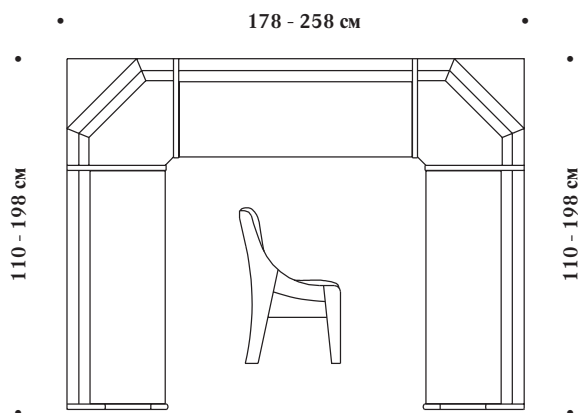

Рекомендация по расчету размеров стола

Размер стола =
Размер скамьи - минус 56 см

Г 57, В 87, ВС 47 см

Любой размер по левой и правой стороне от 110 до 198 см.
Вид обивки - фиксированная либо съемная.

Уголки П-образной формы

Любой размер по левой и правой стороне от 110 до 198 см.

Любой размер посередине от 178 до 258 см.

Вид обивки - фиксированная либо съёмная

Размеры в см	Арт.№.
И размер - всегда левая секция	
Фиксированная обивка 110 / 110 до 178 / 258 198 / 198	483050
Съёмная обивка 110 / 110 до 178 / 258 198 / 198	485050

Г 57, В 87, ВС 47 см

Рекомендация по расчету размеров стола

Размер скамьи (посередине)
• 60 см • Размер стола • 60 см •

Размер скамьи (по краям)
• Размер • 56 см • Стола

Размер стола =
Размер крайних секций - минус 56 см
Размер средней секции - минус 120 см

Стандартный стол	112 x 72	221058	221056	
Стандартный стол	122 x 82	221059	221057	

Стол заданного размера

Базовая цена = Стол 122 x 82		Арт.№. 221059 / 221057		
Нестандартные размеры		Наценка / EUR		
Ширина 65-82 см	Длина 65-122 см			
Ширина 83-140 см	Длина 123-180 см			