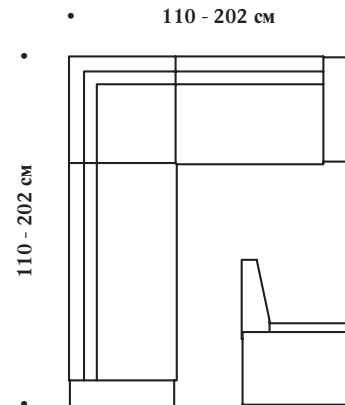

Размеры в см 1 размер - всегда левая секция	Арт.№.
110 / 110 макс. до 202 / 202	383180 Спинка в дереве
110 / 110 макс. до 202 / 202	383181 Мягкая спинка
Наценка за исполнение - сиденье в коже (спинка в ткани)	

Г 62, В 85, ВС 48 см

Любой размер по левой и правой стороне от 110 до 202 см.

• Размер скамьи •
• 72 см •

• Размер стола •
• 72 см •

Рекомендация по расчету размеров стола

Размер стола =
Размер скамьи - минус 72 см

Наименование	Размеры в см	Арт.№.	EUR	EUR	EUR	EUR
Высота стола всегда 76 см			Сердц. бука	Орех	Бук	Дуб
Стол-трансформер	120 (196) x 80	241024				
Стол-трансформер	130 (214) x 90	241011				
Стол-трансформер	130 (214) x 130	241013				
Стол заданного размера						
Базовая цена = Стол 130 x 90 Арт.№. 241011						
Нестандартные размеры						
Ширина 65-90 см	Длина 65-130 см					
Ширина 91-140 см	Длина 131-180 см					
			Наценка / EUR	EUR	EUR	EUR

Наименование	Размеры в см	Арт.№.	EUR Сердц. бука	EUR Орех	EUR Бук	EUR Дуб
Высота стола всегда 76 см						
Стол-трансформер	120 (196) x 80	221099				
Стол-трансформер	130 (214) x 90	221097				
Стол заданного размера						
Базовая цена = Стол 130 x 90 Арт.№. 221097						
Нестандартные размеры						
Ширина 65-90 см	Длина 65-130 см					
Ширина 91-140 см	Длина 131-180 см					
			Наценка / EUR	EUR	EUR	EUR