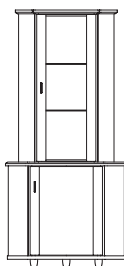

Угловой буфет
Нижняя часть:
1 деревянная дверь с рамкой,
1 деревянная полка.
Верхняя часть:
1 стеклянная дверь с рамкой,
2 стеклянные полки.
Внутренняя подсветка

Размеры в см	Ш 92, В 81, Г 65/65	Ш 92, В 196, Г 65/65
Арт.№.	516007	566006
Бук натур	EUR