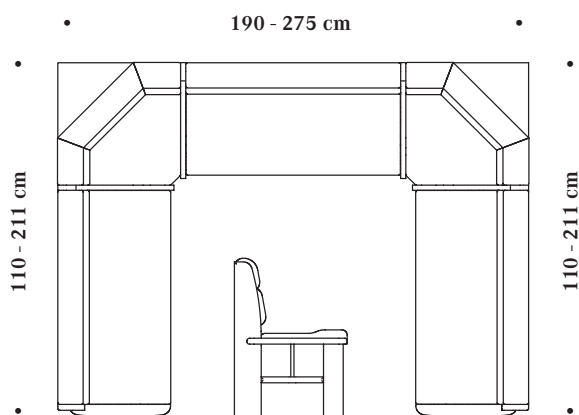

	Размеры в см	Арт.№.	Кол.ткани без раппорта в см	Нужный размер стола в см
	159 / 159	333250	330	82 x 82

• Размер скамьи •
• 77 см •
• Размер стола •

Рекомендация по расчету размеров стола

Размер стола =
Размер скамьи - минус 77 см

Г 64, В 89, ВС 49 см

Любой размер по левой и правой стороне от 110 до 211 см.

Уголки П-образной формы

- П-образный уголок с мягким сиденьем и мягкой спинкой
- объемные ящики под сиденьями
- крышки ящиков снабжены газовыми амортизаторами и специальным механизмом удерживания крышки в вертикальном положении Wömatic-TR

Любой размер по левой и правой стороне от 110 до 211 см.

Размеры в см <small>l размер - всегда левая секция</small>	Арт.№.
110 / 110 до 190 / 275 211 / 211	483150

Бук	EUR / Группы тканей			Количество ткани без раппорта в см	
	Без подушек	Белая ткань			
		A	B	C	
натур					по запросу

Г 64, В 89, ВС 49 cm

Размер скамьи (посередине)
• 65 см • Размер стола • 65 см •

Размер скамьи (по краям)
• Размер • 77 см •

Рекомендация по расчету размеров стола

Размер стола =
Размер крайних секций - минус 77 см
Размер средней секции - минус 130 см