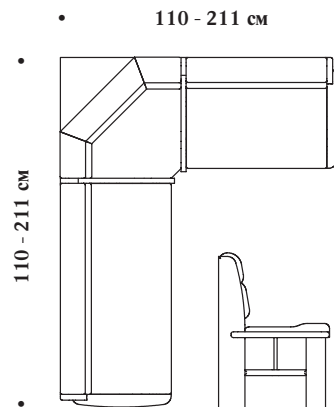

Уголки со столами стандартного размера

	Размеры в см <small>1 размер - всегда левая секция</small>	Арт.№.	Кол.ткани без раппорта в см	Нужный размер стола в см
	199 / 159	313283	370	122 x 82
	159 / 199	323283	370	122 x 82
	189 / 149	383150	370	112 x 72
	149 / 189	383150	370	112 x 72

	Размеры в см	Арт.№.	Кол.ткани без раппорта в см	Нужный размер стола в см
	159 / 159	333250	330	82 x 82

• Размер скамьи •
• 77 см •
• Размер стола •

Рекомендация по расчету размеров стола

Размер стола =
Размер скамьи - минус 77 см

Г 64, В 89, ВС 49 см

Любой размер по левой и правой стороне от 110 до 211 см.

Уголки П-образной формы

- П-образный уголок с мягким сиденьем и мягкой спинкой
- объемные ящики под сиденьями
- крышки ящиков снабжены газовыми амортизаторами и специальным механизмом удерживания крышки в вертикальном положении Wömatic-TR

Г 64, В 89, ВС 49 cm

Размер скамьи (посередине)
• 65 см • Размер стола • 65 см •

Размер скамьи (по краям)
• Размер • 77 см •

Рекомендация по расчету размеров стола

Размер стола =
Размер крайних секций - минус 77 см
Размер средней секции - минус 130 см