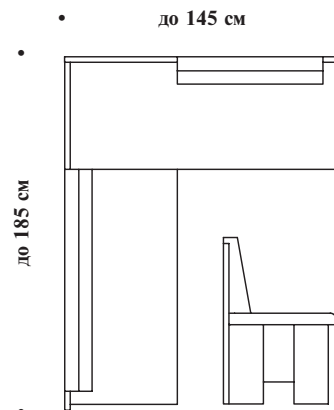

Уменьшение высоты: Высота спинки: см.отдельные страницы
Высота сиденья: см. отдельные страницы

Уголки со столами стандартного размера

	Размеры в см 1 размер - всегда левая секция	Арт.№.	Кол.тканей без раппорта в см	Нужный размер стола в см
	185 / 145	313325	310	120 x 80
	145 / 185	313325	310	120 x 80

- Размер скамьи
- 65 см
- Размер стола

- Размер скамьи
- 65 см
- Размер стола

Рекомендация по расчету размеров стола

Размер стола =
Размер скамьи - минус 65 см

Г 59, В 88, ВС 48 см

1. Модуль до 185 см длиной
2. Модуль до 145 см длиной по выбору

	EUR	EUR	EUR
	Сердц. бука	Орех	Белый

Стол заданного размера

Базовая цена = Стол 120 x 80 Арт.№. 241021

Нестандартные размеры

Ширина 65-80 см Длина 65-120 см

Ширина 81-140 см Длина 121-180 см

Наценка / EUR	EUR	EUR

	EUR	EUR	EUR
	Сердц. бука	Орех	Белый

Стол заданного размера

Базовая цена = Стол 120 x 80 Арт.№. 241022

Нестандартные размеры

Ширина 65-80 см Длина 65-120 см

Ширина 81-140 см Длина 121-180 см

Наценка / EUR	EUR	EUR