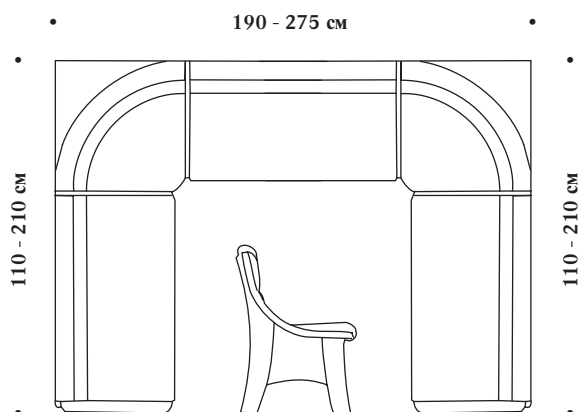

	Размеры в см	Арт.№.	Кол.ткани без раппорта в см	Нужный размер стола в см
	147 / 147	333149	320	82 x 82

- Размер скамьи
- 65 см
- Размер стола

Рекомендация по расчету размеров стола

Размер стола =
Размер скамьи - минус 65 см

Г 63, В 89, ВС 49 см

Любой размер по левой и правой стороне от 110 до 210 см.

Уголки П-образной формы

- П-образный уголок с мягким сиденьем и мягкой спинкой
- в сиденье находится комфортабельный пружинный миниблок
- объемные ящики под сиденьями
- крышки ящиков снабжены газовыми амортизаторами и специальным механизмом удерживания крышки в вертикальном положении Wömatic-TR
- уголки в отделке ДУБ выполняются в программе „Saarburg“

Размеры в см <small>l размер - всегда левая секция</small>	Арт.№.
110 / 110 до 190 / 275 210 / 210	483040

Уменьшение высоты: Высота спинки: см.отдельные страницы
Высота сиденья: см. отдельные страницы

Бук	EUR / Группы тканей			Кол-во ткани без раппорта в см	
	Без подушек	Белая ткань			
		A	B	C	
натур/мед					по запросу

Любой размер по левой и правой стороне от 110 до 210 см.

Г 63, В 89, ВС 49 см

Размер скамьи (посередине)
• 65 см • Размер скамьи • 65 см •
• Размер стола

Рекомендация по расчету размеров стола

Размер скамьи (по краям)
• Размер скамьи • 65 см •
• Размер стола