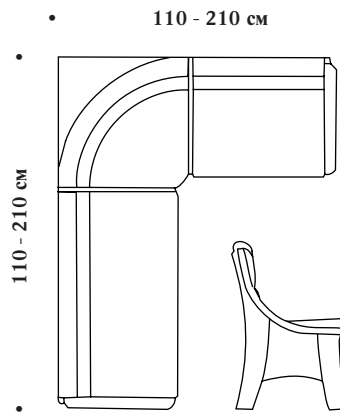

Размеры в см	Арт.№.
размер - всегда левая секция	
110 / 110 до 210 / 210	383040

Уменьшение высоты: Высота спинки: см.отдельные страницы
Высота сиденья: см. отдельные страницы

Бук	EUR / Группы тканей			Количество ткани без раппорта в см	
	Без подушек	Белая ткань			
		A	B	C	
натур/мед					по запросу

Уголки со столами стандартного размера

	Размеры в см 1 размер - всегда левая секция	Арт.№.	Кол.ткани без раппорта в см	Нужный размер стола в см
	187 / 147	313172	360	122 x 82
	147 / 187	323172	360	122 x 82
	177 / 137	383040	355	112 x 72
	137 / 177	383040	355	112 x 72

	Размеры в см	Арт.№.	Кол.ткани без раппорта в см	Нужный размер стола в см
	147 / 147	333149	320	82 x 82

- Размер скамьи
- 65 см
- Размер стола

Рекомендация по расчету размеров стола

Размер стола =
Размер скамьи - минус 65 см

Любой размер по левой и правой стороне от 110 до 210 см.

Г 63, В 89, ВС 49 см

Размер скамьи (посередине)
• 65 см • Размер скамьи • 65 см •
• Размер стола

Рекомендация по расчету размеров стола

Размер скамьи (по краям)
• Размер скамьи • 65 см •
• Размер стола