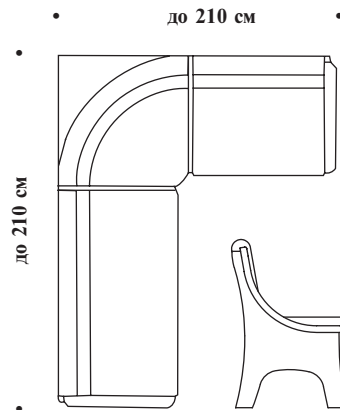

Уменьшение высоты: Высота спинки: см.отдельные страницы  
Высота сиденья: см. отдельные страницы

## Уголки со столами стандартного размера

	Размеры в см 1 размер - всегда левая секция	Арт.№.	Кол.ткани без раппорта в см	Нужный размер стола в см
	187 / 147	313321	360	122 x 82
	147 / 187	323321	360	122 x 82
	177 / 137	383195	355	112 x 72
	137 / 177	383195	355	112 x 72

- Размер скамьи
- 65 см
- Размер стола

**Рекомендация по расчету размеров стола**

Размер стола =  
Размер скамьи - минус 65 см

Г 63, В 89, ВС 48 см

Любой размер по левой и правой стороне до 210 см.

Любой размер по левой и правой стороне до 210 см.

Любой размер посередине от 190 до 275 см.

Размеры в см <small>I размер - всегда левая секция</small>	Арт.№.
макс. до 190 / 275 210 / 210	483195

Уменьшение высоты: Высота спинки: см.отдельные страницы  
Высота сиденья: см. отдельные страницы