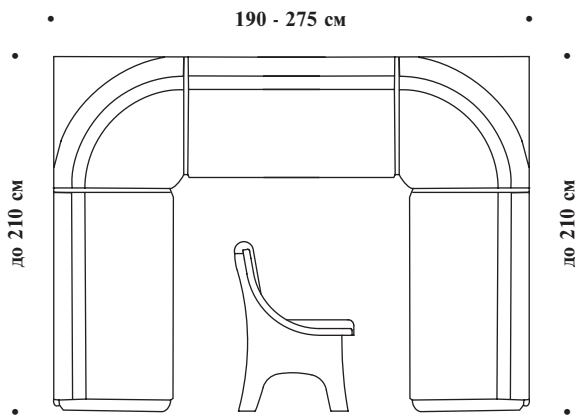

U-Вднке

- П-образный уголок с мягким сиденьем и мягкой спинкой
- объемные ящики под сиденьями
- крышки ящиков снабжены газовыми амортизаторами и специальным механизмом удерживания крышки в вертикальном положении Wömatic-TR

Любой размер по левой и правой стороне до 210 см.

Любой размер посередине от 190 до 275 см.

Размеры в см I размер - всегда левая секция	Арт.№.
макс. до 190 / 275 210 / 210	483195

Уменьшение высоты: Высота спинки: см.отдельные страницы
Высота сиденья: см. отдельные страницы

Сердц. бука	EUR / Группы тканей			Количество ткани без раппорта в см
	Без подушек	Белая ткань		
	A	B	C	
матовая				по запросу

Г 63, В 89, ВС 48 см

Размер скамьи (посередине)
• 65 см • Размер стола • 65 см •

Размер скамьи (по краям)
• Размер • 65 см •
• Размер стола

Рекомендация по расчету размеров стола

Размер стола =
Размер крайних секций - минус 65 см
Размер средней секции - минус 130 см

Прямая скамья

1. Прямая с мягким сиденьем и мягкой спинкой
2. объемные ящики под сиденьями
   - крышки ящиков снабжены газовыми амортизаторами и специальным механизмом удерживания крышки в вертикальном

Размеры в см	Арт.№.
Ш 145	343296
Ш 122	343295
Ш 82	343294

Сердц. бука	EUR / Группы тканей			Кол-во ткани без раппорта в см
	Без подушек	Белая ткань		
	A	B	C	
матовая				160
матовая				135
матовая				95